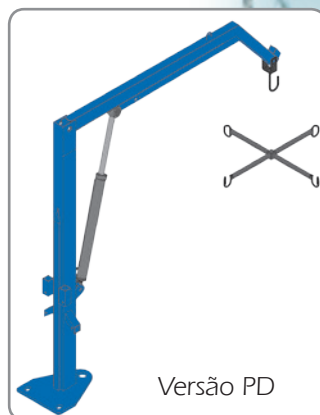

MARCHESAN

SAB

Suporte Agrícola para Big-Bag

**Equipamento indispensável
na moderna propriedade.**

Versão PD

Versão PCA

Capacidade de Carga: até 1.200 Kg
Peso - versão PCA : 227 Kg
Peso - versão PD : 397 Kg

Excelente instrumento de
trabalho para o manuseio
e transporte de big-bag.