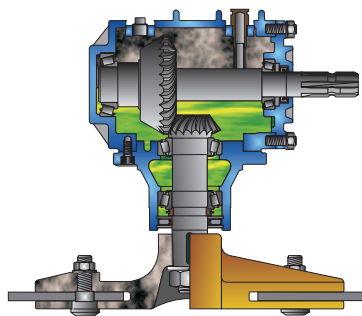

**MARCHESAN**

**RO<sup>2</sup> 1300, 1500  
1700**

**RO<sup>2</sup> 1300, 1500 e 1700**

Amplamente utilizadas nos serviços de roçadas em qualquer tipo de vegetação, operam na posição central ou deslocadas à direita. Chassi de elevada resistência e componentes de primeira qualidade.

### Principais Características:

- Chassi com vigas de sustentação na parte superior, evitando acúmulo de terra na parte inferior.
- Correias em "V", com esticador de fácil ajuste.
- Patins laterais reguláveis.
- Padronização de componentes.
- Suporte da roda traseira standard.
- Articulação no terceiro ponto para acompanhar as ondulações do terreno.
- Suporte dos roçadores tipo barra.

### Opcional:

- Roda Traseira: ajustável para auxiliar no controle da altura de corte.

Multiplicador de maior potência, dotado de giro-livre. Vida útil prolongada.

Correias em "V", com esticador de fácil ajuste.