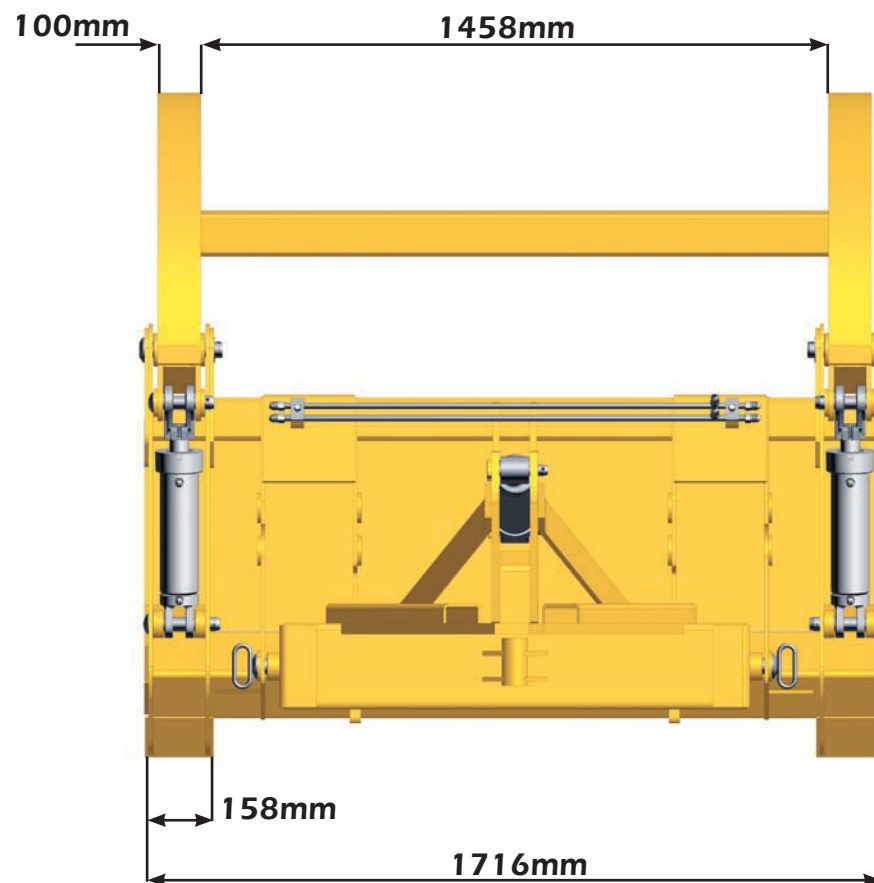

Plantadeiras

Implementos

Discos

Ferramentas
Agrícolas

MARCHESAN

GCA

Garfo Carregador Agrícola

Para PD e PCA

Acessório indispensável na moderna propriedade, o GCA - Garfo Carregador Agrícola, pode ser acoplado na Plaina Dianteira (PD) e também na Plaina Carregadeira Agrícola (PCA).

Excelente instrumento de trabalho para o manuseio e transporte de toras, reduzindo esforços e agilizando a tarefa.

> Este acessório necessita de comando triplo para acionamento.

ESPECIFICAÇÕES TÉCNICAS

Modelo	Largura Útil (mm)	Capacidade de Carga (Kg)		Peso (Kg)	
		PD	PCA	PD	PCA
GCA	1700	700	800	607	465

Plantadeiras

Implementos