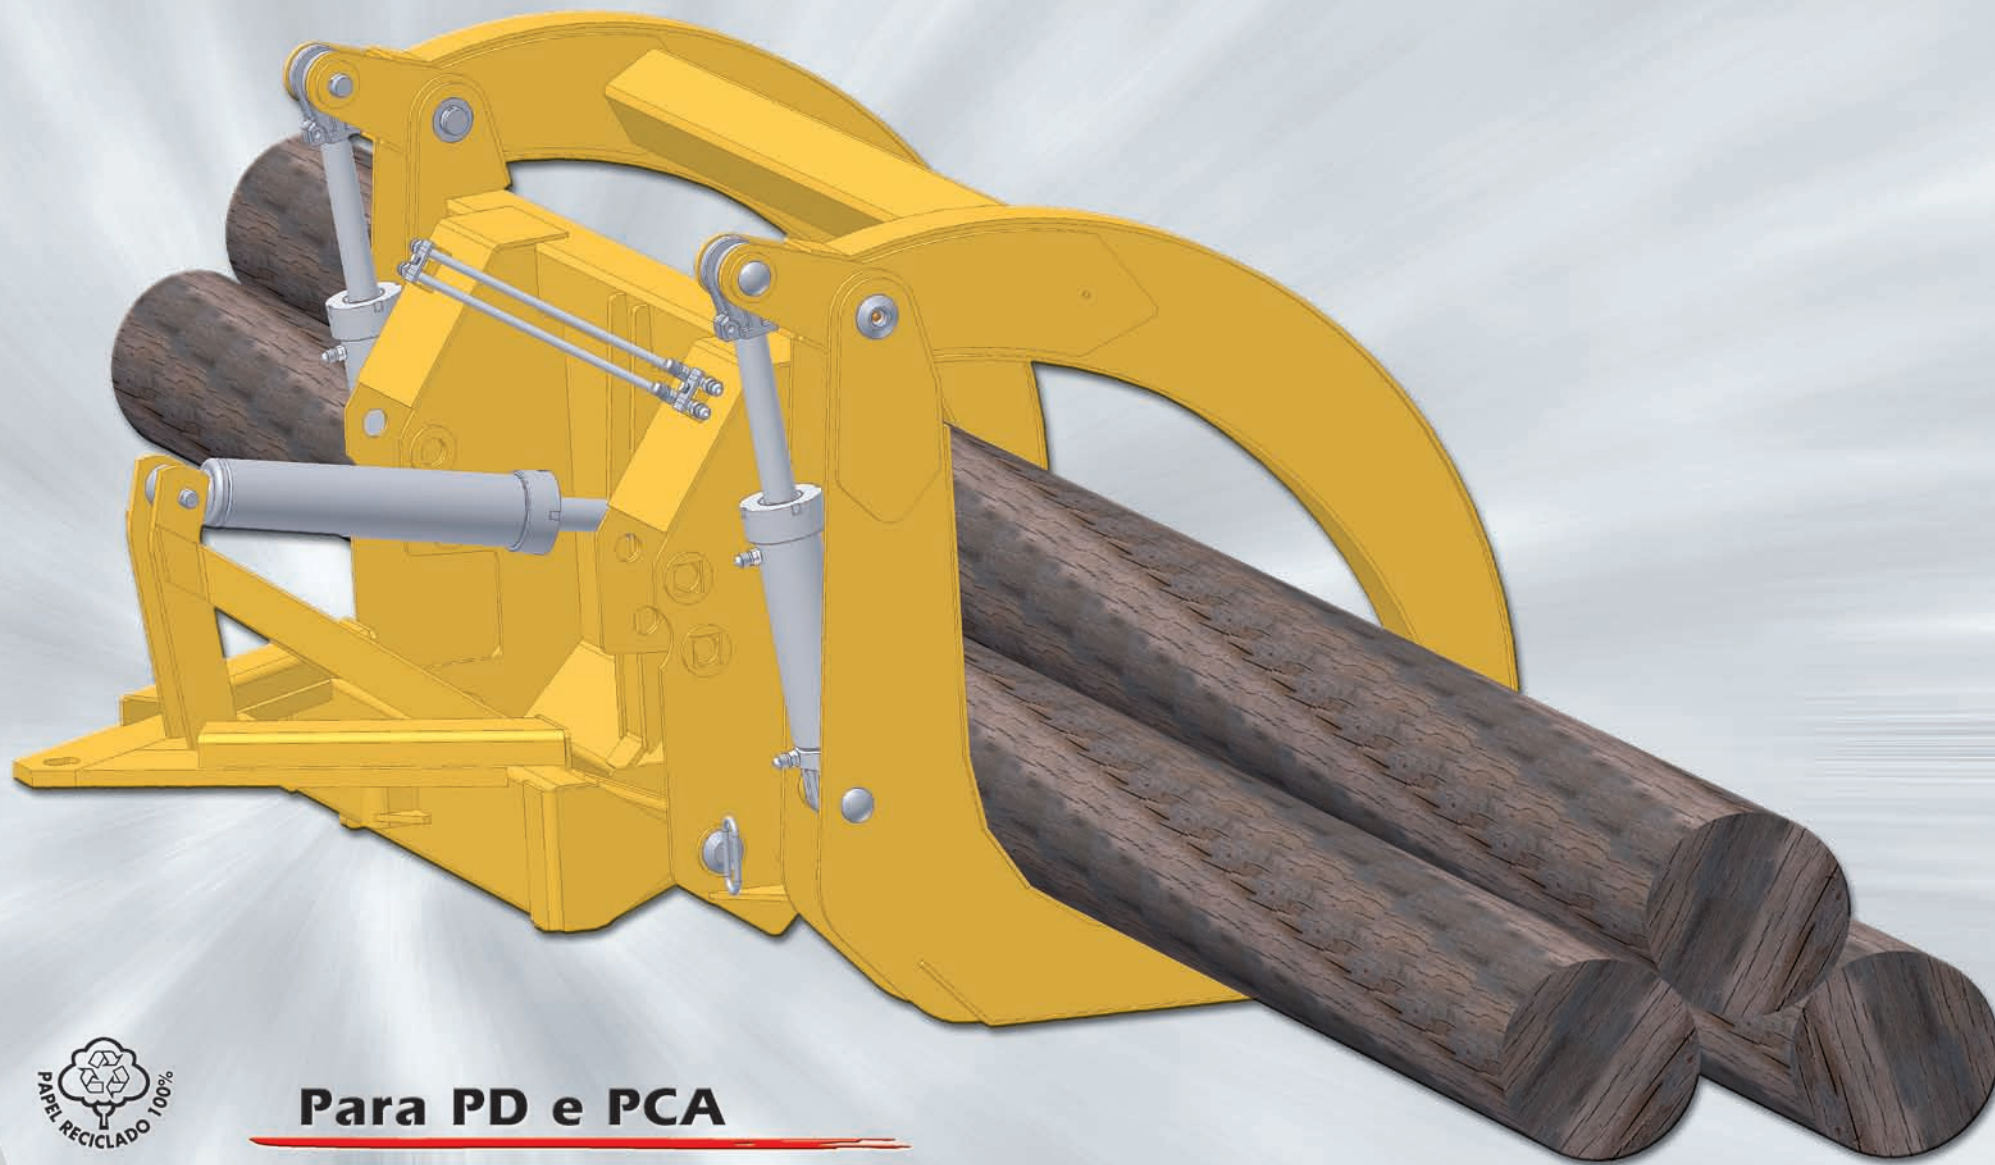

Plantadeiras

Implementos

Discos

Ferramentas
Agrícolas

MARCHESAN

GCA

Garfo Carregador Agrícola

Para PD e PCA

Acessório indispensável na moderna propriedade, o GCA - Garfo Carregador Agrícola, pode ser acoplado na Plaina Dianteira (PD) e também na Plaina Carregadeira Agrícola (PCA).

Excelente instrumento de trabalho para o manuseio e transporte de toras, reduzindo esforços e agilizando a tarefa.

> Este acessório necessita de comando triplo para acionamento.

ESPECIFICAÇÕES TÉCNICAS

Modelo	Largura Útil (mm)	Capacidade de Carga (Kg)		Peso (Kg)	
		PD	PCA	PD	PCA
GCA	1700	700	800	607	465

Plantadeiras

Implementos