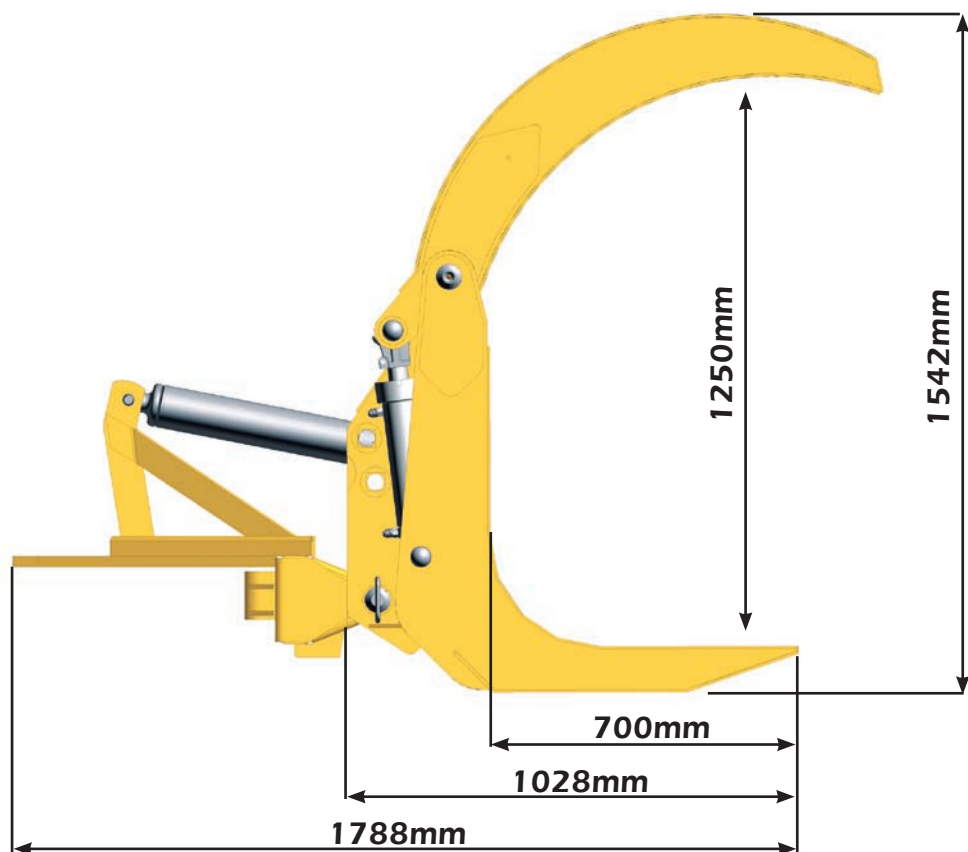

Plantadeiras

Implementos

Discos

Ferramentas
Agrícolas

MARCHESAN

GCA

Garfo Carregador Agrícola

Para PD e PCA

Acessório indispensável na moderna propriedade, o GCA - Garfo Carregador Agrícola, pode ser acoplado na Plaina Dianteira (PD) e também na Plaina Carregadeira Agrícola (PCA).

Excelente instrumento de trabalho para o manuseio e transporte de toras, reduzindo esforços e agilizando a tarefa.

> Este acessório necessita de comando triplo para acionamento.

ESPECIFICAÇÕES TÉCNICAS

Modelo	Largura Útil (mm)	Capacidade de Carga (Kg)		Peso (Kg)	
		PD	PCA	PD	PCA
GCA	1700	700	800	607	465

Plantadeiras

Implementos