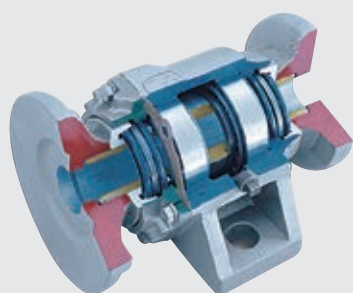

GAICR

GRADE ARADORA INTERMEDIÁRIA CONTROLE REMOTO

A MARCA DA TERRA

A GAICR possui uma estrutura de alta resistência, com um eficiente sistema de rodagem para transporte e manobras nas cabeceiras, efetuando rapidamente os serviços de aração e incorporação em qualquer tipo de solo, com superior qualidade.

A relação adequada entre espaçamento, diâmetro dos discos e peso por disco, torna esta grade ideal para o bom preparo do solo para o plantio de cereais em geral, na renovação de pastagens ou no destorroamento, após o uso de grades de maior porte.

MANCAIS com dois rolamentos de rolos cônicos, lubrificadas a graxa (CM) ou em banho de óleo permanente - DUROMARK® (DM), que utilizam retentores Duo-Cone, sem vazamentos e sem contaminação por materiais abrasivos. A troca de óleo a cada mil horas economiza lubrificante e mão de obra, evitando paradas diárias.

*Peso com discos de 28"x7,5mm

> Diâmetro do Eixo: 1.5/8" (41,28mm)

> Profundidade de Corte: 120 - 200mm.

MARCHESAN IMPLEMENTOS E MÁQUINAS AGRÍCOLAS TATU S.A.

Av. Marchesan, 1979 | CEP 15994-900 | Fone: (16) 3382.8282 | Matão-SP-Brasil | CNPJ: 52.311.289/0001-63 | Inscr. Est.: 441.000.151.114